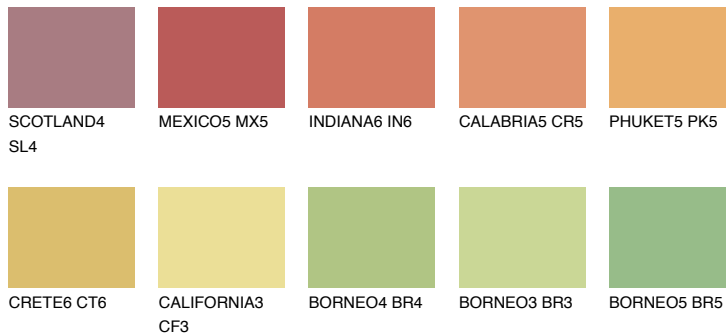

Kompatibilna boja

BOJE PALETTE COLOURS OF NATURE