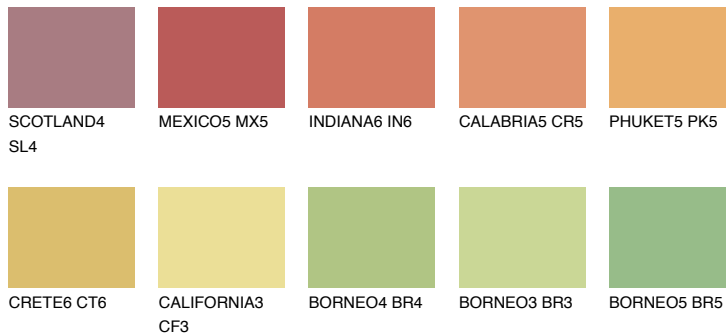

**MADAGASCAR6****MG6** 46% **TSR 49%**

## Kompatibilna boja

### BOJE PALETTE COLOURS OF NATURE

### Boje palete Intense

Više informacija o žbukama i bojama, možete pronaći na  
[www.ceresit.ba](http://www.ceresit.ba)