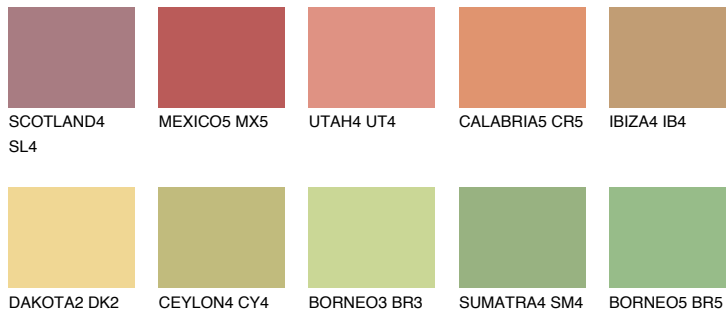

**MADAGASCAR5****MG5** 51% **TSR 52%**

## Kompatibilna boja

### BOJE PALETTE COLOURS OF NATURE

### Boje palete Intense

Više informacija o žbukama i bojama, možete pronaći na  
[www.ceresit.ba](http://www.ceresit.ba)