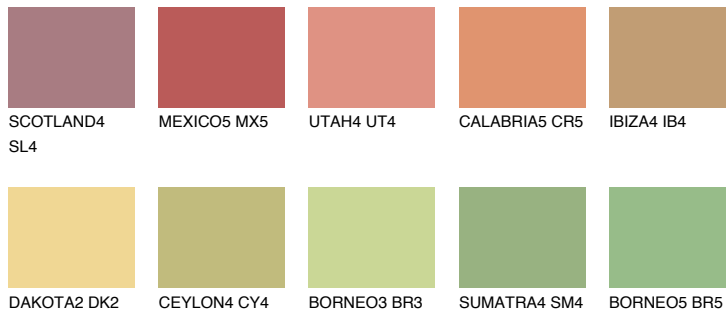

# OSOBI NE BOJA

**MADAGASCAR5**

**MG5** 51% **TSR 52%**

## Kompatibilna boja

### BOJE PALETTE COLOURS OF NATURE

### Boje palete Intense

Više informacija o žbukama i bojama, možete pronaći na  
[www.ceresit.ba](http://www.ceresit.ba)

\*Predstavljene boje odnose se na žbuke i boje koje nudi Ceresit. Zbog upotrebe digitalnih tehnika, predstavljene boje možda ne odgovaraju u potpunosti stvarnim bojama. Preporučujemo provjeru jedinstvenih uzoraka boja.