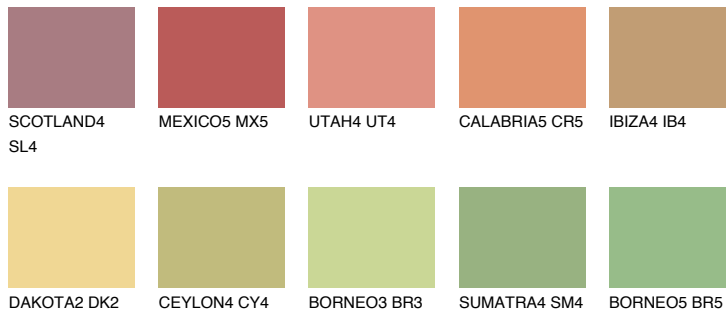

**MADAGASCAR5****MG5** 51% **TSR 52%**

Kompatibilna boja

BOJE PALETTE COLOURS OF NATURE

Boje palete Intense

Više informacija o žbukama i bojama, možete pronaći na
www.ceresit.ba