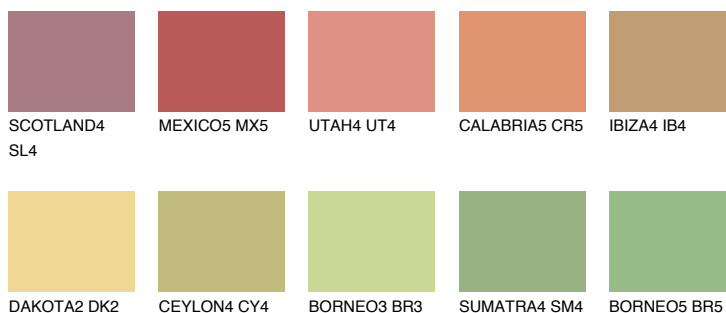

**MADAGASCAR5****MG5** 51% **TSR 52%**

## Kompatibilna boja

### BOJE PALETTE COLOURS OF NATURE

### Boje palete Intense

Više informacija o žbukama i bojama, možete pronaći na  
[www.ceresit.ba](http://www.ceresit.ba)