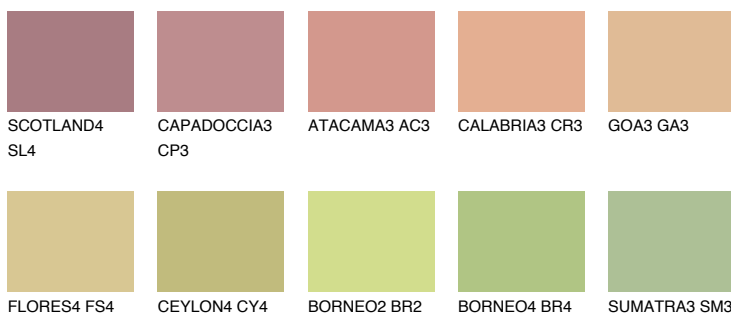

**MADAGASCAR4****MG4** TSR 55%

Kompatibilna boja

BOJE PALETTE COLOURS OF NATURE

Boje palete Intense

Više informacija o žbukama i bojama, možete pronaći na
www.ceresit.ba