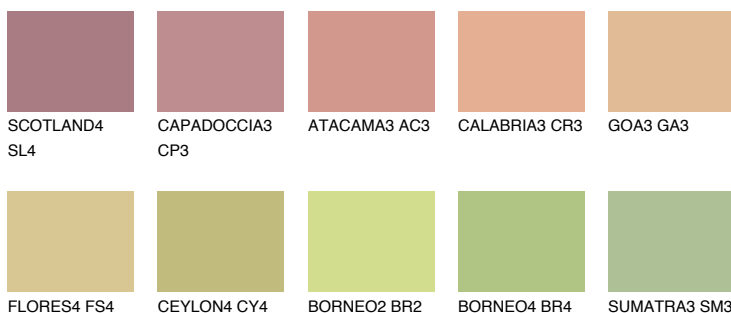

**MADAGASCAR4****MG4** TSR 55%

## Kompatibilna boja

### BOJE PALETTE COLOURS OF NATURE

### Boje palete Intense

Više informacija o žbukama i bojama, možete pronaći na  
[www.ceresit.ba](http://www.ceresit.ba)