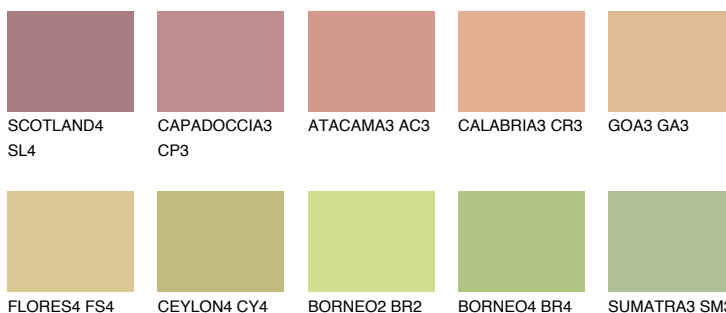

Ceresit

OSOBI NE BOJA

MADAGASCAR4

MG4 TSR 55%

Kompatibilna boja

BOJE PALETTE COLOURS OF NATURE

Boje palete Intense

Više informacija o žbukama i bojama, možete pronaći na
www.ceresit.ba

*Predstavljene boje odnose se na žbuke i boje koje nudi Ceresit. Zbog upotrebe digitalnih tehnika, predstavljene boje možda ne odgovaraju u potpunosti stvarnim bojama. Preporučujemo provjeru jedinstvenih uzoraka boja.