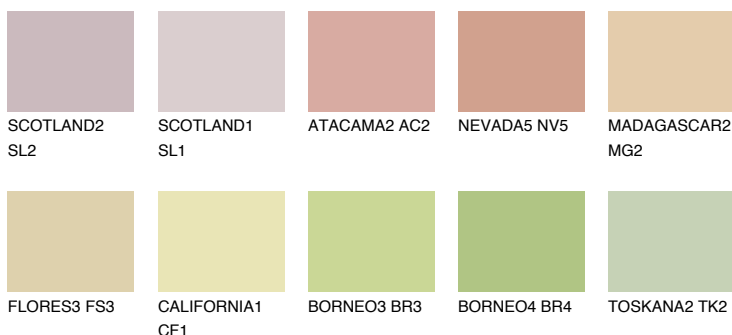

**MADAGASCAR3****MG3** 59% **TSR 59%**

Kompatibilna boja

BOJE PALETTE COLOURS OF NATURE

Boje palete Intense

Više informacija o žbukama i bojama, možete pronaći na
www.ceresit.ba