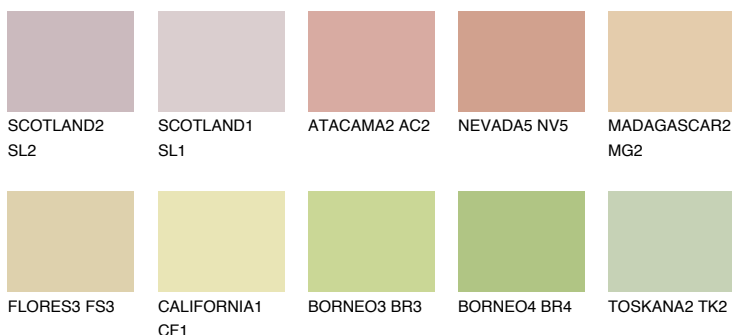

**MADAGASCAR3**

**MG3** 59% TSR 59%

## Kompatibilna boja

### BOJE PALETTE COLOURS OF NATURE

### Boje palete Intense

Više informacija o žbukama i bojama, možete pronaći na [www.ceresit.ba](http://www.ceresit.ba)

\*Predstavljene boje odnose se na žbuke i boje koje nudi Ceresit. Zbog upotrebe digitalnih tehnika, predstavljene boje možda ne odgovaraju u potpunosti stvarnim bojama. Preporučujemo provjeru jedinstvenih uzoraka boja.