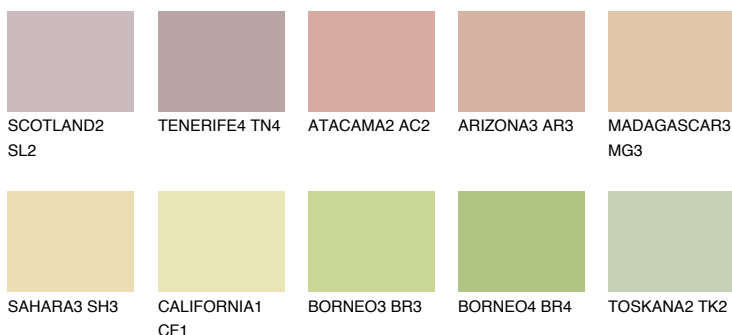

**MADAGASCAR2****MG2** TSR 63%

Kompatibilna boja

BOJE PALETTE COLOURS OF NATURE

Boje palete Intense

Više informacija o žbukama i bojama, možete pronaći na
www.ceresit.ba