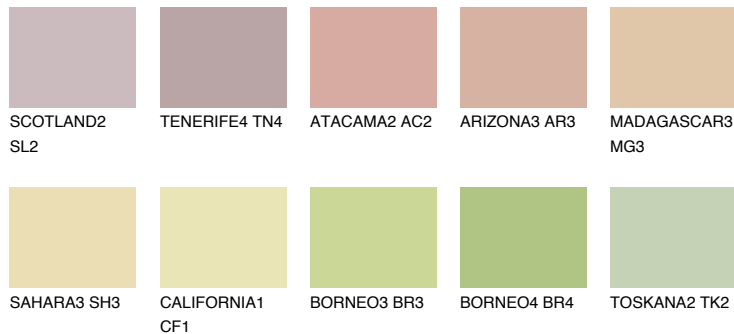

**MADAGASCAR2****MG2** TSR 63%

Kompatibilna boja

BOJE PALETTE COLOURS OF NATURE

Boje palete Intense

Više informacija o žbukama i bojama, možete pronaći na
www.ceresit.ba