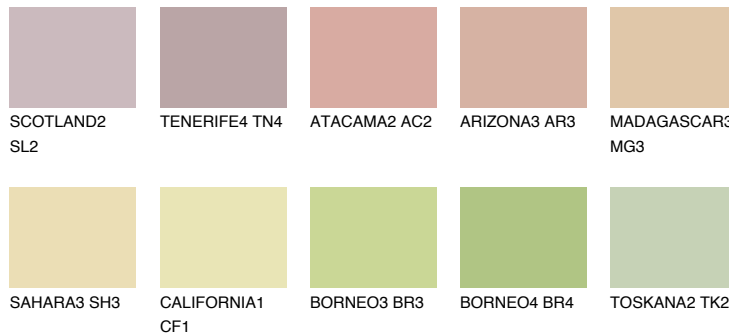

**MADAGASCAR2****MG2** TSR 63%

Kompatibilna boja

BOJE PALETTE COLOURS OF NATURE

Boje palete Intense

Više informacija o žbukama i bojama, možete pronaći na
www.ceresit.ba