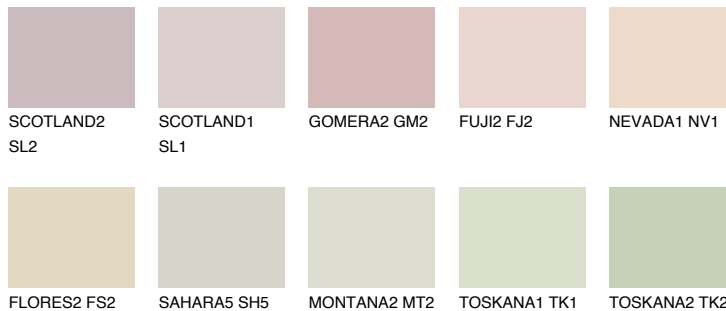


**MADAGASCAR1****MG1** 74% **TSR** 69%

Kompatibilna boja

BOJE PALETTE COLOURS OF NATURE

Boje palete Intense

Više informacija o žbukama i bojama, možete pronaći na www.ceresit.ba