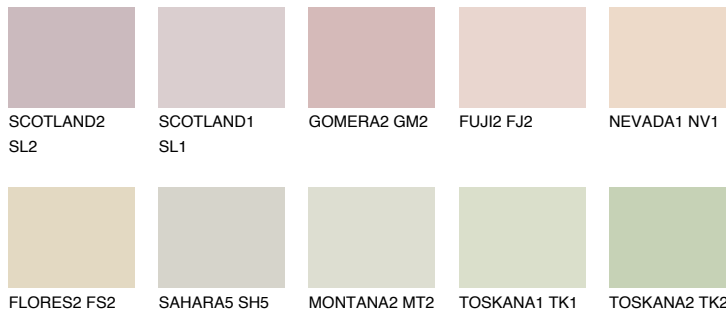


**MADAGASCAR1****MG1** 74% **TSR 69%**

Kompatibilna boja

BOJE PALETTE COLOURS OF NATURE

Boje palete Intense

Više informacija o žbukama i bojama, možete pronaći na
www.ceresit.ba