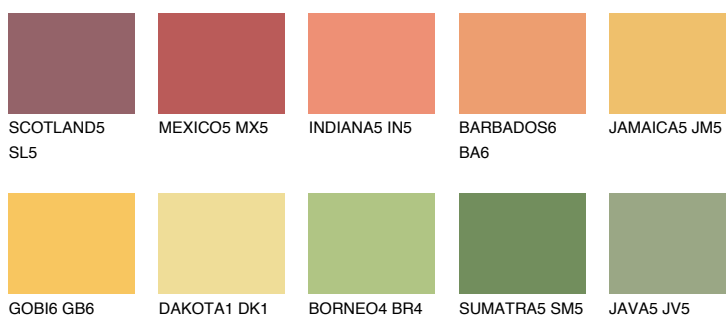

**JAMAICA6 JM6**54% **TSR** 61%**Kompatibilna boja****BOJE PALETE COLOURS OF NATURE****Boje palete Intense**

Više informacija o žbukama i bojama, možete pronaći na
www.ceresit.ba