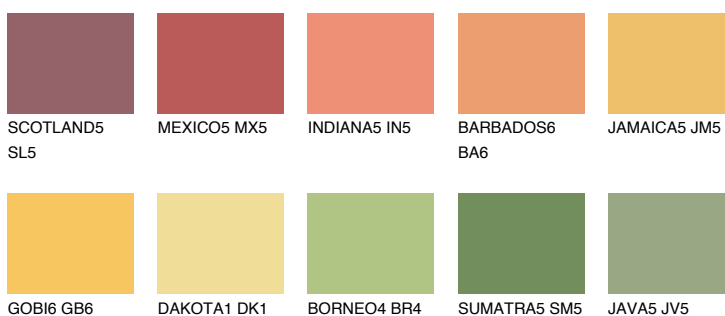

**JAMAICA6 JM6**54% **TSR** 61%**Kompatibilna boja****BOJE PALETE COLOURS OF NATURE****Boje palete Intense**

Više informacija o žbukama i bojama, možete pronaći na
www.ceresit.ba