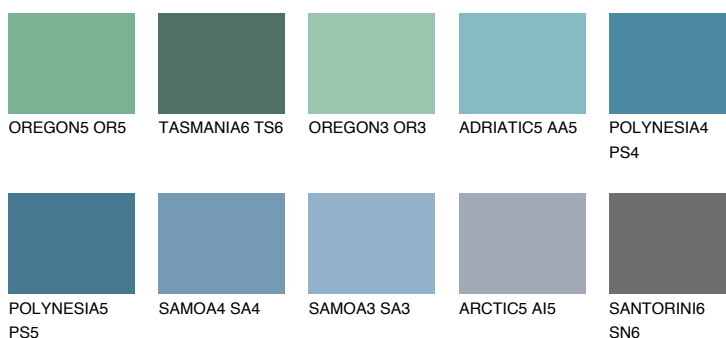

**TAHITI6 TH6**☀️ 10%   **TSR 13%****Kompatibilna boja****BOJE PALETE COLOURS OF NATURE****Boje palete Intense**

Više informacija o žbukama i bojama, možete pronaći na  
[www.ceresit.ba](http://www.ceresit.ba)