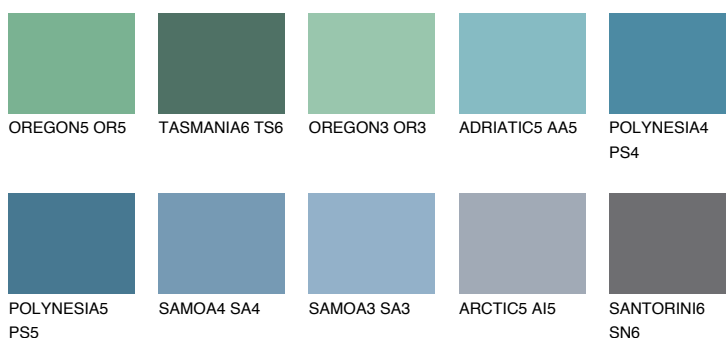

**TAHITI6 TH6**☀️ 10%    **TSR 13%****Kompatibilna boja****BOJE PALETE COLOURS OF NATURE****Boje palete Intense**

Više informacija o žbukama i bojama, možete pronaći na  
[www.ceresit.ba](http://www.ceresit.ba)