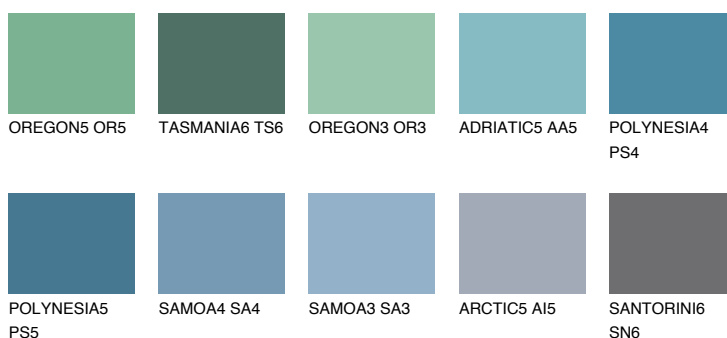

**TAHITI6 TH6**☀️ 10% **TSR 13%****Kompatibilna boja****BOJE PALETE COLOURS OF NATURE****Boje palete Intense**

Više informacija o žbukama i bojama, možete pronaći na
www.ceresit.ba