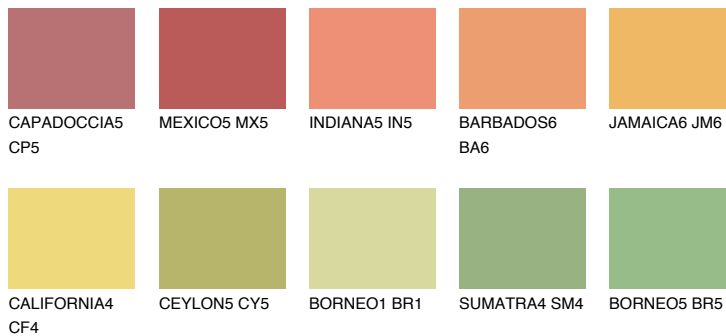

**JAMAICA5 JM5**57% **TSR** 63%**Kompatibilna boja****BOJE PALETE COLOURS OF NATURE****Boje palete Intense**

Više informacija o žbukama i bojama, možete pronaći na
www.ceresit.ba