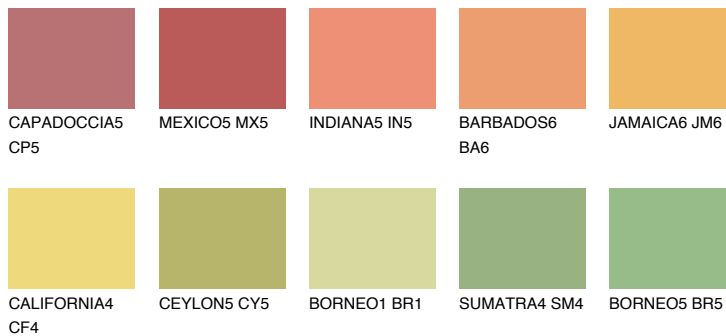

JAMAICA5 JM5

57% **TSR** 63%

Kompatibilna boja

BOJE PALETE COLOURS OF NATURE

Boje palete Intense

Više informacija o žbukama i bojama, možete pronaći na www.ceresit.ba

*Predstavljene boje odnose se na žbuke i boje koje nudi Ceresit. Zbog upotrebe digitalnih tehnika, predstavljene boje možda ne odgovaraju u potpunosti stvarnim bojama. Preporučujemo provjeru jedinstvenih uzoraka boja.