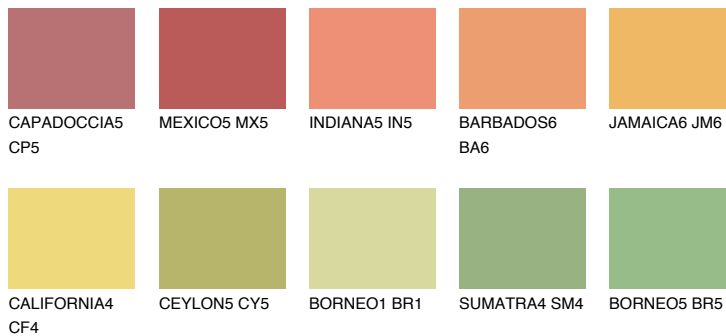

**JAMAICA5 JM5**57% **TSR** 63%**Kompatibilna boja****BOJE PALETE COLOURS OF NATURE****Boje palete Intense**

Više informacija o žbukama i bojama, možete pronaći na  
[www.ceresit.ba](http://www.ceresit.ba)