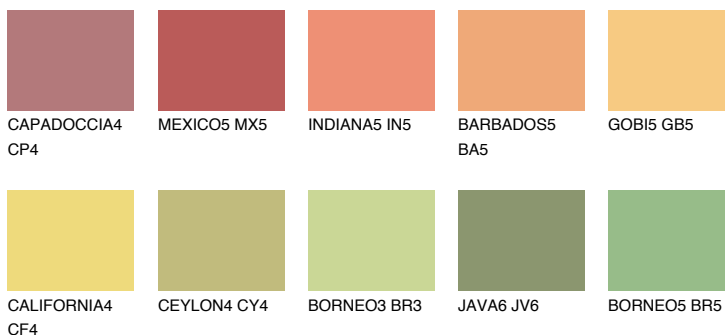

**JAMAICA4 JM4**57% **TSR** 61%**Kompatibilna boja****BOJE PALETE COLOURS OF NATURE****Boje palete Intense**

Više informacija o žbukama i bojama, možete pronaći na
www.ceresit.ba