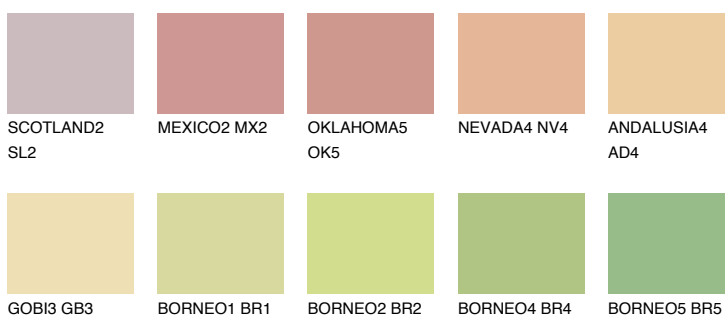

## JAMAICA3 JM3

63% **TSR** 64%

### Kompatibilna boja

#### BOJE PALETE COLOURS OF NATURE

#### Boje palete Intense

Više informacija o žbukama i bojama, možete pronaći na  
[www.ceresit.ba](http://www.ceresit.ba)