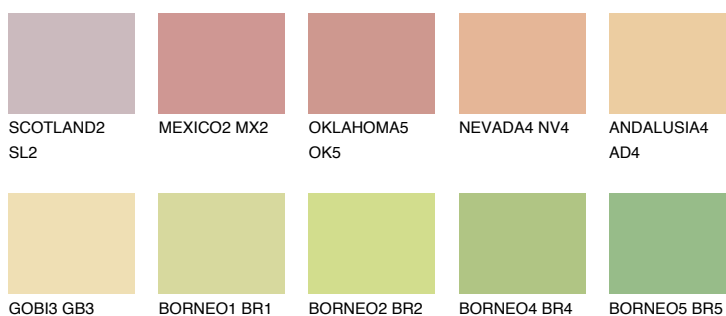

## JAMAICA3 JM3

63% **TSR** 64%

### Kompatibilna boja

#### BOJE PALETE COLOURS OF NATURE

#### Boje palete Intense

Više informacija o žbukama i bojama, možete pronaći na  
[www.ceresit.ba](http://www.ceresit.ba)