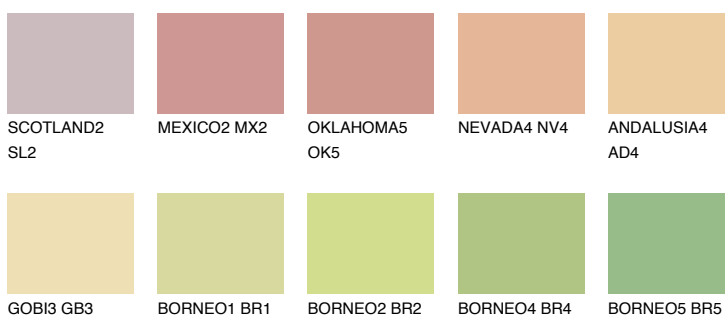

**JAMAICA3 JM3**63% **TSR** 64%**Kompatibilna boja****BOJE PALETE COLOURS OF NATURE****Boje palete Intense**

Više informacija o žbukama i bojama, možete pronaći na
www.ceresit.ba