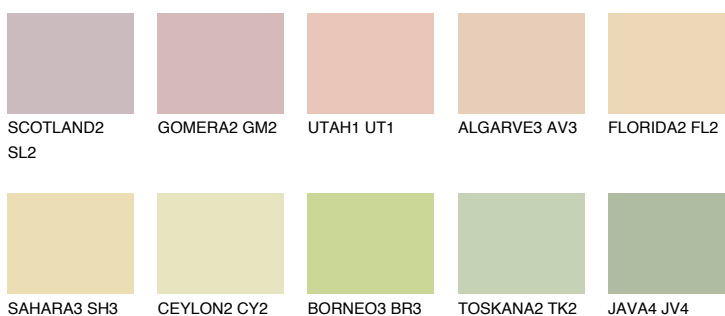

**JAMAICA2 JM2**70% **TSR** 69%**Kompatibilna boja****BOJE PALETE COLOURS OF NATURE****Boje palete Intense**

Više informacija o žbukama i bojama, možete pronaći na  
[www.ceresit.ba](http://www.ceresit.ba)