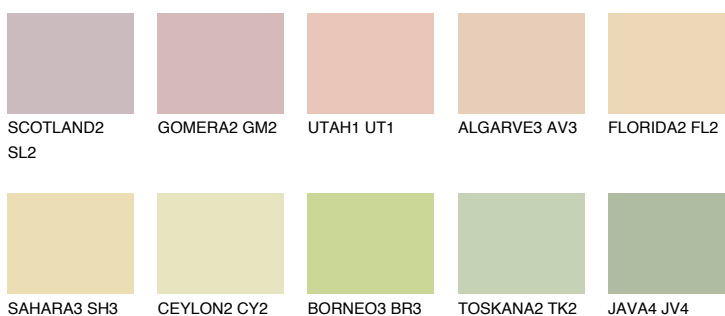

**JAMAICA2 JM2**70% **TSR** 69%**Kompatibilna boja****BOJE PALETE COLOURS OF NATURE****Boje palete Intense**

Više informacija o žbukama i bojama, možete pronaći na
www.ceresit.ba