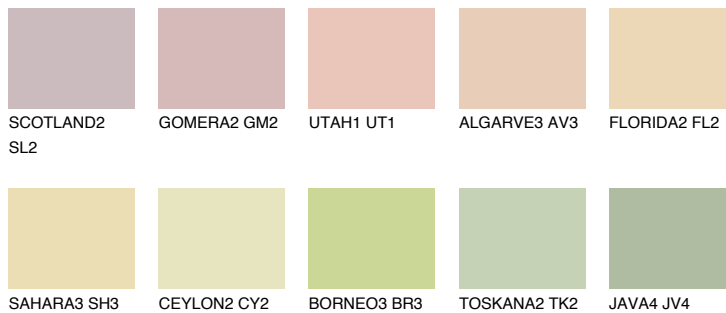


**JAMAICA2 JM2**70% **TSR** 69%**Kompatibilna boja****BOJE PALETE COLOURS OF NATURE****Boje palete Intense**

Više informacija o žbukama i bojama, možete pronaći na www.ceresit.ba