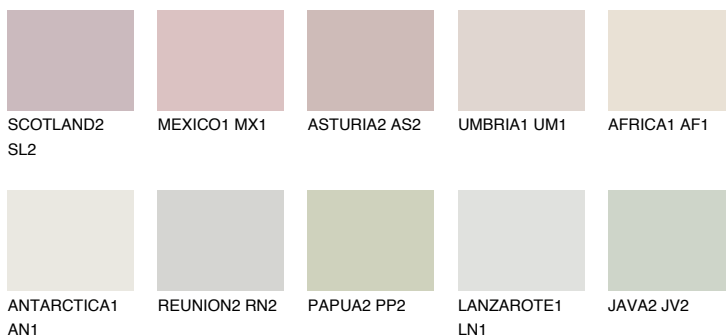


**JAMAICA1 JM1**76% **TSR** 72%**Kompatibilna boja****BOJE PALETE COLOURS OF NATURE****Boje palete Intense**

Više informacija o žbukama i bojama, možete pronaći na  
[www.ceresit.ba](http://www.ceresit.ba)