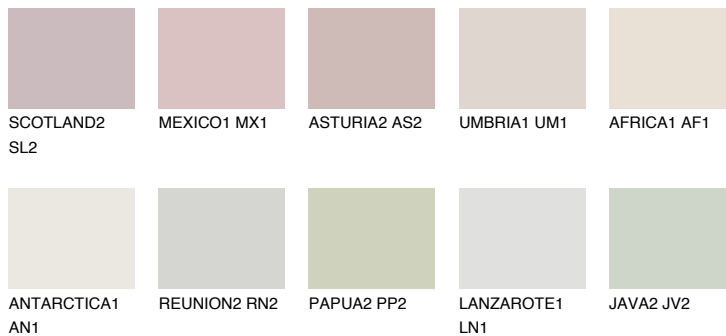


**JAMAICA1 JM1**76% **TSR** 72%**Kompatibilna boja****BOJE PALETE COLOURS OF NATURE****Boje palete Intense**

Više informacija o žbukama i bojama, možete pronaći na  
[www.ceresit.ba](http://www.ceresit.ba)