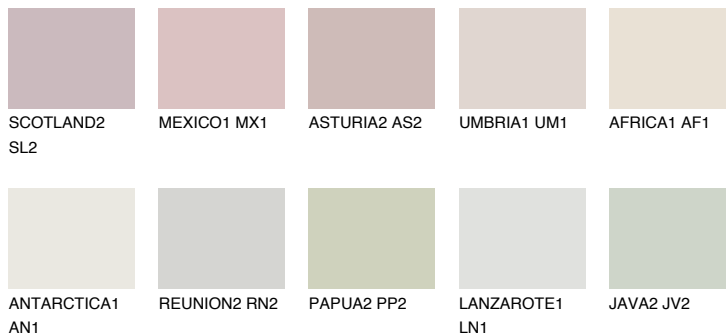


**JAMAICA1 JM1**76% **TSR** 72%**Kompatibilna boja****BOJE PALETE COLOURS OF NATURE****Boje palete Intense**

Više informacija o žbukama i bojama, možete pronaći na
www.ceresit.ba