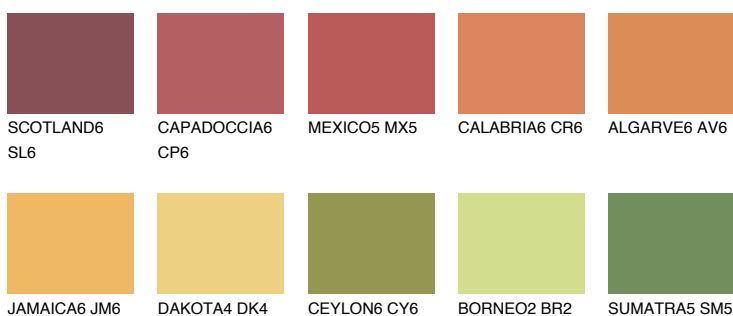

**KALAHARI6 KL6**33% **TSR** 44%**Kompatibilna boja****BOJE PALETE COLOURS OF NATURE****Boje palete Intense**

Više informacija o žbukama i bojama, možete pronaći na  
[www.ceresit.ba](http://www.ceresit.ba)