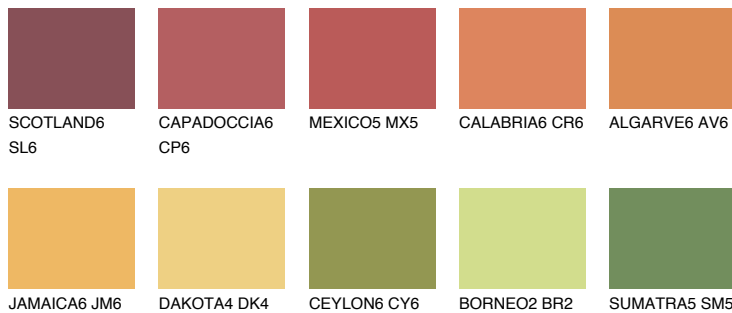

**KALAHARI6 KL6**33% **TSR** 44%**Kompatibilna boja****BOJE PALETE COLOURS OF NATURE****Boje palete Intense**

Više informacija o žbukama i bojama, možete pronaći na
www.ceresit.ba