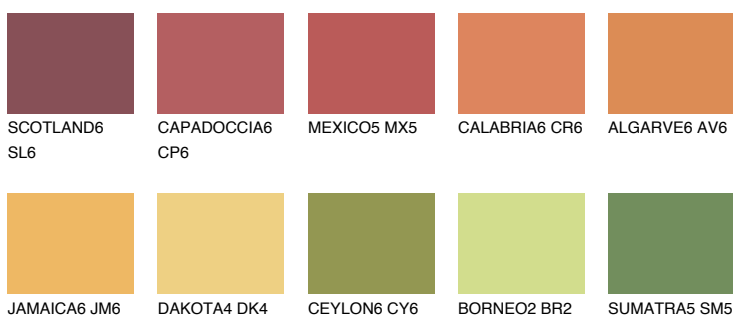

**KALAHARI6 KL6**33% **TSR** 44%**Kompatibilna boja****BOJE PALETE COLOURS OF NATURE****Boje palete Intense**

Više informacija o žbukama i bojama, možete pronaći na
www.ceresit.ba