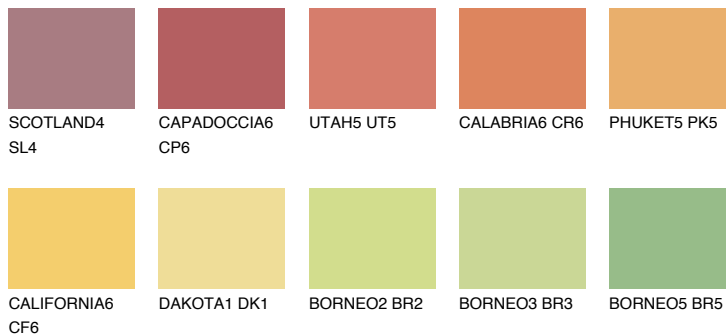

**KALAHARI5 KL5**51% **TSR** 58%**Kompatibilna boja****BOJE PALETE COLOURS OF NATURE****Boje palete Intense**

Više informacija o žbukama i bojama, možete pronaći na  
[www.ceresit.ba](http://www.ceresit.ba)

\*Predstavljene boje odnose se na žbuke i boje koje nudi Ceresit. Zbog upotrebe digitalnih tehnika, predstavljene boje možda ne odgovaraju u potpunosti stvarnim bojama. Preporučujemo provjeru jedinstvenih uzoraka boja.