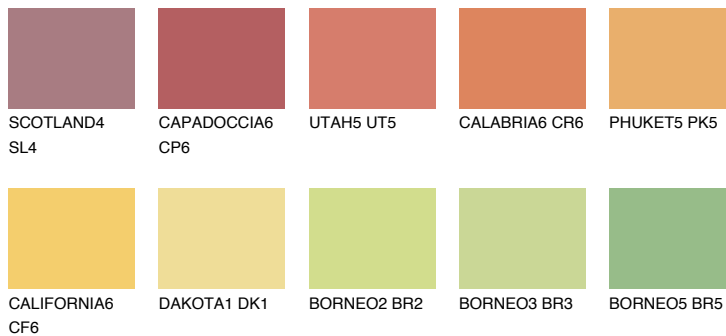

**KALAHARI5 KL5**51% **TSR** 58%**Kompatibilna boja****BOJE PALETE COLOURS OF NATURE****Boje palete Intense**

Više informacija o žbukama i bojama, možete pronaći na
www.ceresit.ba

*Predstavljene boje odnose se na žbuke i boje koje nudi Ceresit. Zbog upotrebe digitalnih tehnika, predstavljene boje možda ne odgovaraju u potpunosti stvarnim bojama. Preporučujemo provjeru jedinstvenih uzoraka boja.