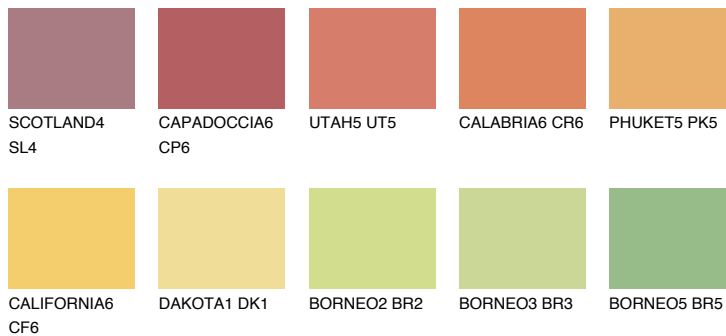

**KALAHARI5 KL5**51% **TSR** 58%**Kompatibilna boja****BOJE PALETE COLOURS OF NATURE****Boje palete Intense**

Više informacija o žbukama i bojama, možete pronaći na
www.ceresit.ba