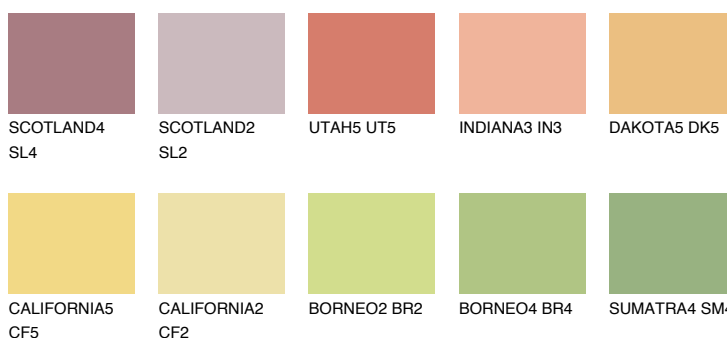

**KALAHARI4 KL4**59% **TSR** 64%**Kompatibilna boja****BOJE PALETE COLOURS OF NATURE****Boje palete Intense**

Više informacija o žbukama i bojama, možete pronaći na  
[www.ceresit.ba](http://www.ceresit.ba)