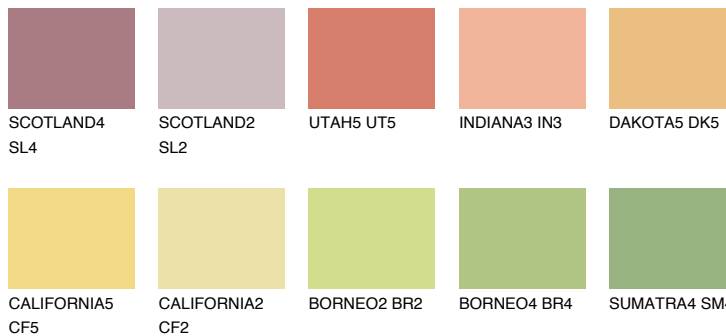

**KALAHARI4 KL4**59% **TSR** 64%**Kompatibilna boja****BOJE PALETE COLOURS OF NATURE****Boje palete Intense**

Više informacija o žbukama i bojama, možete pronaći na  
[www.ceresit.ba](http://www.ceresit.ba)