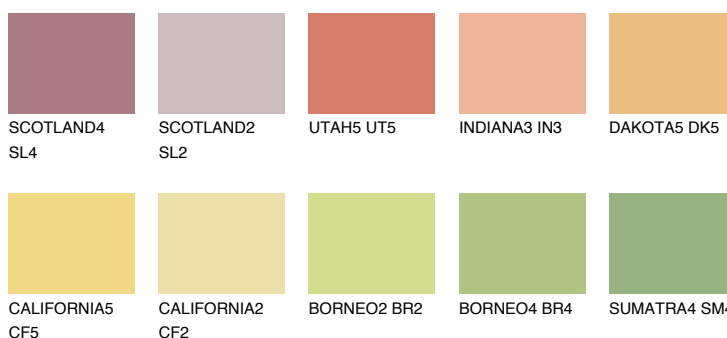

**KALAHARI4 KL4**59% **TSR** 64%**Kompatibilna boja****BOJE PALETE COLOURS OF NATURE****Boje palete Intense**

Više informacija o žbukama i bojama, možete pronaći na
www.ceresit.ba