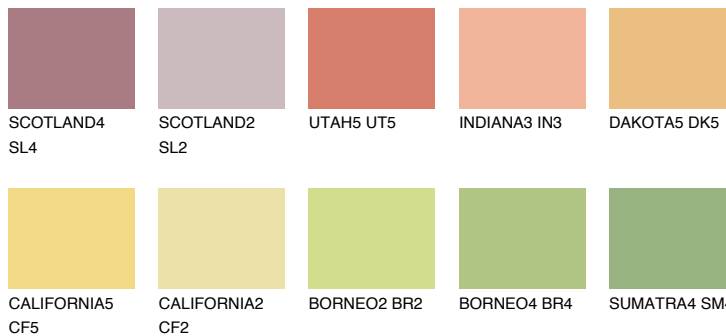

**KALAHARI4 KL4**59% **TSR** 64%**Kompatibilna boja****BOJE PALETE COLOURS OF NATURE****Boje palete Intense**

Više informacija o žbukama i bojama, možete pronaći na
www.ceresit.ba