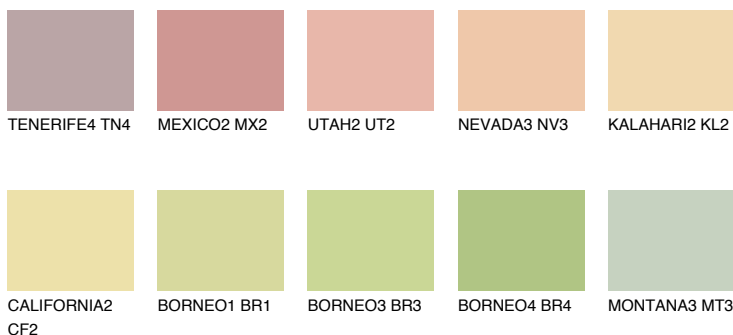

**KALAHARI3 KL3**69% **TSR** 67%**Kompatibilna boja****BOJE PALETE COLOURS OF NATURE****Boje palete Intense**

Više informacija o žbukama i bojama, možete pronaći na www.ceresit.ba