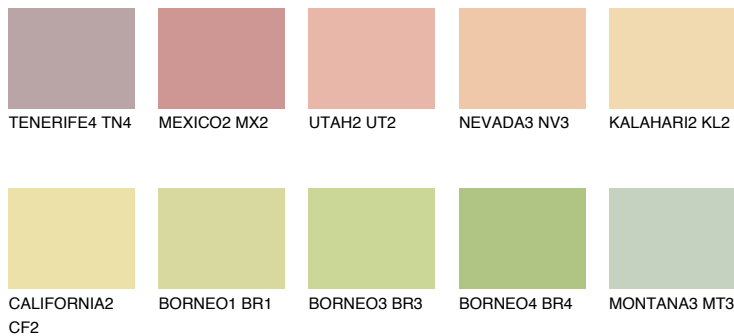


**KALAHARI3 KL3**69% **TSR** 67%**Kompatibilna boja****BOJE PALETE COLOURS OF NATURE****Boje palete Intense**

Više informacija o žbukama i bojama, možete pronaći na
www.ceresit.ba