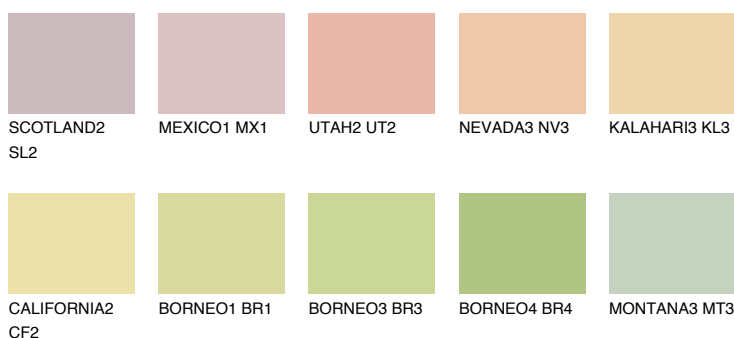

**KALAHARI2 KL2**71% **TSR** 69%**Kompatibilna boja****BOJE PALETE COLOURS OF NATURE****Boje palete Intense**

Više informacija o žbukama i bojama, možete pronaći na
www.ceresit.ba