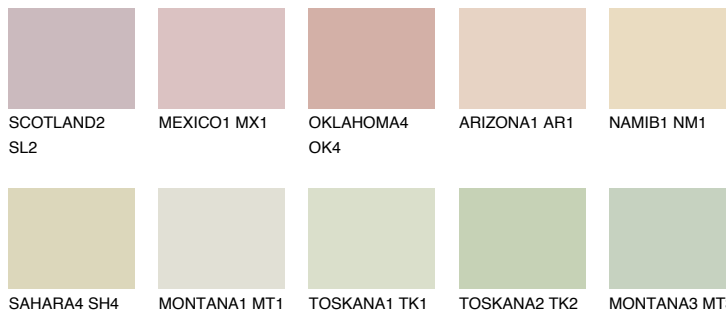


**KALAHARI1 KL1**75% **TSR** 71%**Kompatibilna boja****BOJE PALETE COLOURS OF NATURE****Boje palete Intense**

Više informacija o žbukama i bojama, možete pronaći na  
[www.ceresit.ba](http://www.ceresit.ba)