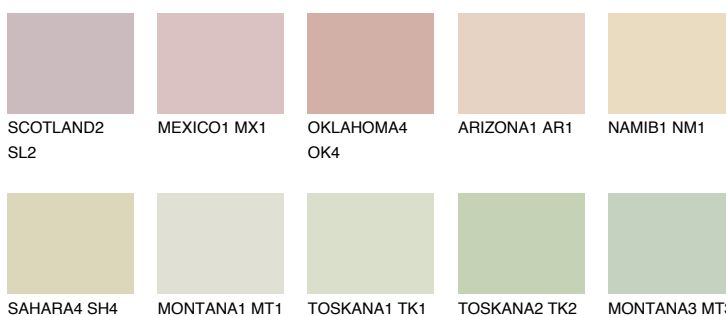


**KALAHARI1 KL1**75% **TSR** 71%**Kompatibilna boja****BOJE PALETE COLOURS OF NATURE****Boje palete Intense**

Više informacija o žbukama i bojama, možete pronaći na
www.ceresit.ba