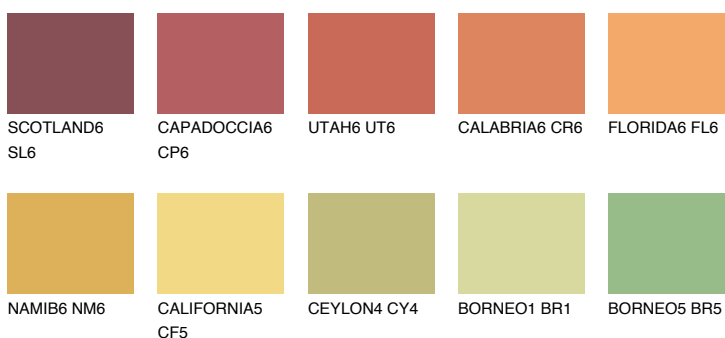

**PHUKET6 PK6**43% **TSR** 56%**Kompatibilna boja****BOJE PALETE COLOURS OF NATURE****Boje palete Intense**

Više informacija o žbukama i bojama, možete pronaći na
www.ceresit.ba