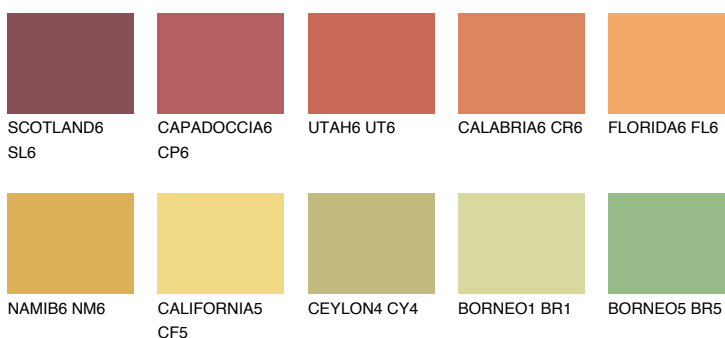

**PHUKET6 PK6**43% **TSR** 56%**Kompatibilna boja****BOJE PALETE COLOURS OF NATURE****Boje palete Intense**

Više informacija o žbukama i bojama, možete pronaći na  
[www.ceresit.ba](http://www.ceresit.ba)