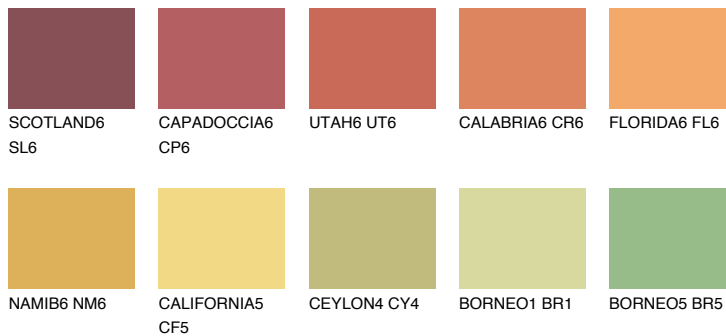

**PHUKET6 PK6**43% **TSR** 56%**Kompatibilna boja****BOJE PALETE COLOURS OF NATURE****Boje palete Intense**

Više informacija o žbukama i bojama, možete pronaći na
www.ceresit.ba