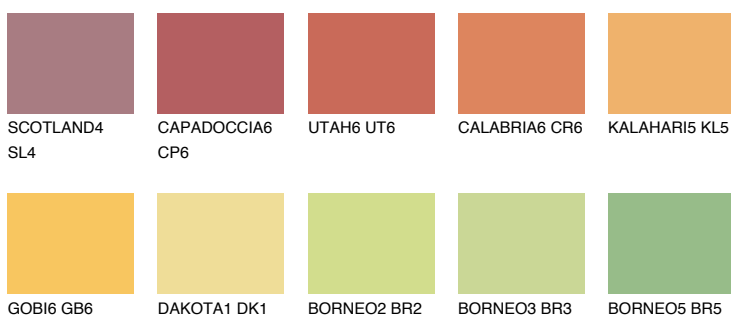

**PHUKET5 PK5**● 49% **TSR** 57%**Kompatibilna boja****BOJE PALETE COLOURS OF NATURE****Boje palete Intense**

Više informacija o žbukama i bojama, možete pronaći na
www.ceresit.ba