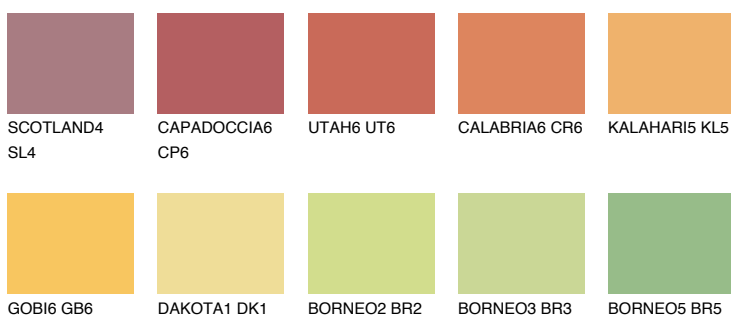

**PHUKET5 PK5**49% **TSR** 57%**Kompatibilna boja****BOJE PALETE COLOURS OF NATURE****Boje palete Intense**

Više informacija o žbukama i bojama, možete pronaći na
www.ceresit.ba