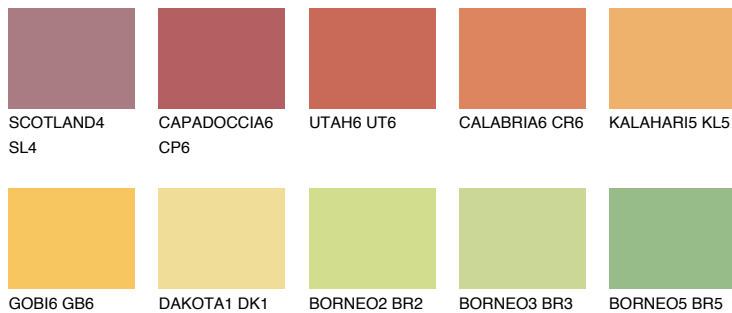

**PHUKET5 PK5**49% **TSR** 57%**Kompatibilna boja****BOJE PALETE COLOURS OF NATURE****Boje palete Intense**

Više informacija o žbukama i bojama, možete pronaći na
www.ceresit.ba