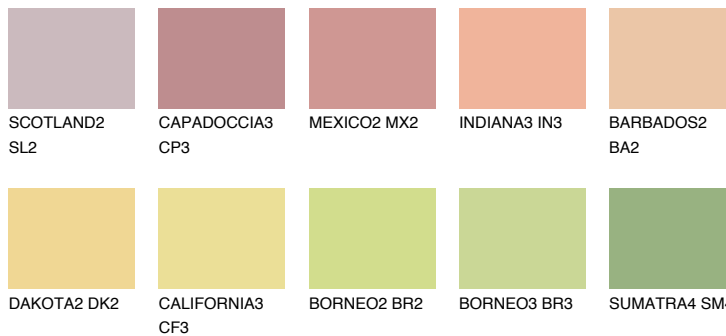

**PHUKET4 PK4**58% **TSR** 61%**Kompatibilna boja****BOJE PALETE COLOURS OF NATURE****Boje palete Intense**

Više informacija o žbukama i bojama, možete pronaći na
www.ceresit.ba