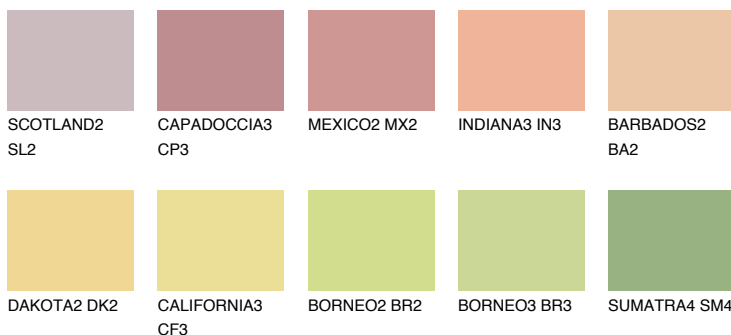

**PHUKET4 PK4**58% **TSR** 61%**Kompatibilna boja****BOJE PALETE COLOURS OF NATURE****Boje palete Intense**

Više informacija o žbukama i bojama, možete pronaći na
www.ceresit.ba