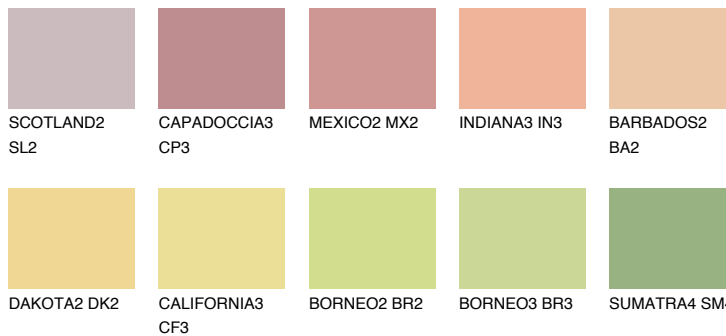

**PHUKET4 PK4**58% **TSR** 61%**Kompatibilna boja****BOJE PALETE COLOURS OF NATURE****Boje palete Intense**

Više informacija o žbukama i bojama, možete pronaći na  
[www.ceresit.ba](http://www.ceresit.ba)