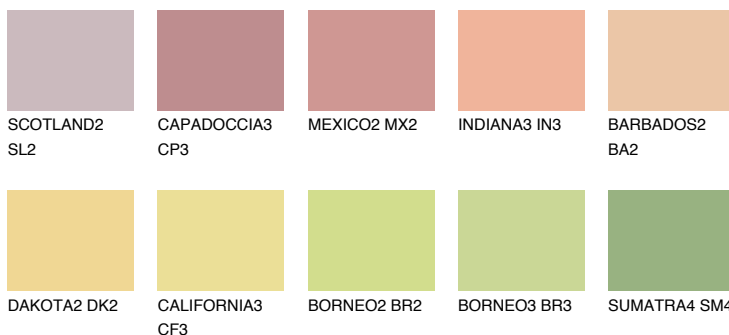

**PHUKET4 PK4**58% **TSR** 61%**Kompatibilna boja****BOJE PALETE COLOURS OF NATURE****Boje palete Intense**

Više informacija o žbukama i bojama, možete pronaći na
www.ceresit.ba