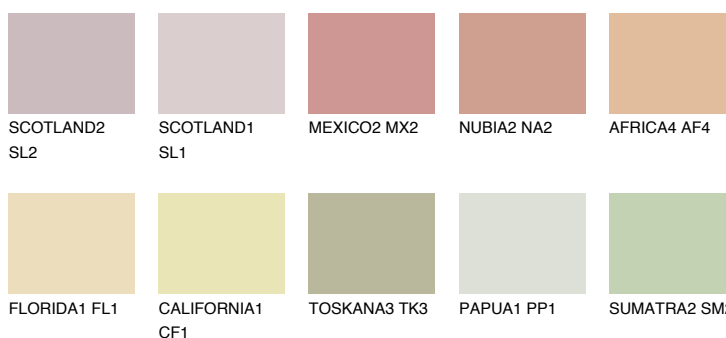

**PHUKET3 PK3**66% **TSR** 67%**Kompatibilna boja****BOJE PALETE COLOURS OF NATURE****Boje palete Intense**

Više informacija o žbukama i bojama, možete pronaći na
www.ceresit.ba