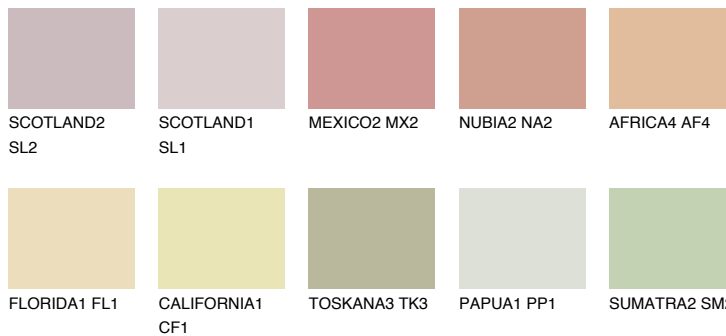


**PHUKET3 PK3**66% **TSR** 67%**Kompatibilna boja****BOJE PALETE COLOURS OF NATURE****Boje palete Intense**

Više informacija o žbukama i bojama, možete pronaći na
www.ceresit.ba