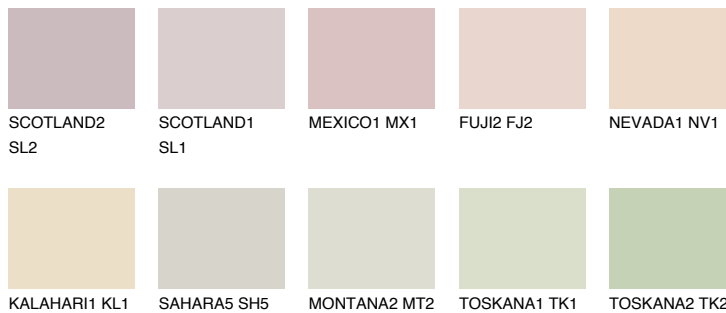


**PHUKET2 PK2**69% **TSR** 69%**Kompatibilna boja****BOJE PALETE COLOURS OF NATURE****Boje palete Intense**

Više informacija o žbukama i bojama, možete pronaći na [www.ceresit.ba](http://www.ceresit.ba)