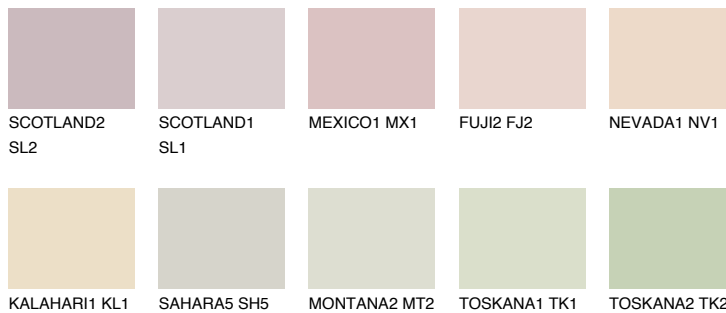


**PHUKET2 PK2**69% **TSR** 69%**Kompatibilna boja****BOJE PALETE COLOURS OF NATURE****Boje palete Intense**

Više informacija o žbukama i bojama, možete pronaći na
www.ceresit.ba