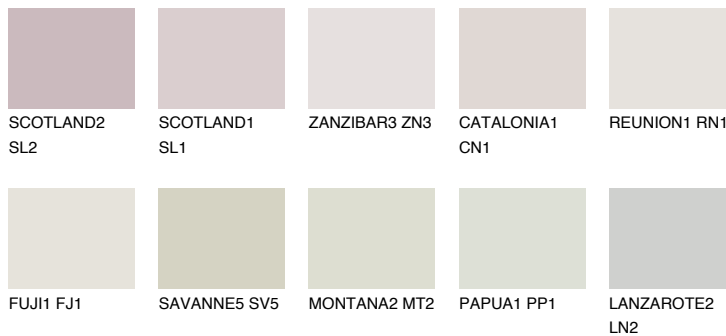


**PHUKET1 PK1**78% **TSR** 74%**Kompatibilna boja****BOJE PALETE COLOURS OF NATURE****Boje palete Intense**

Više informacija o žbukama i bojama, možete pronaći na
www.ceresit.ba