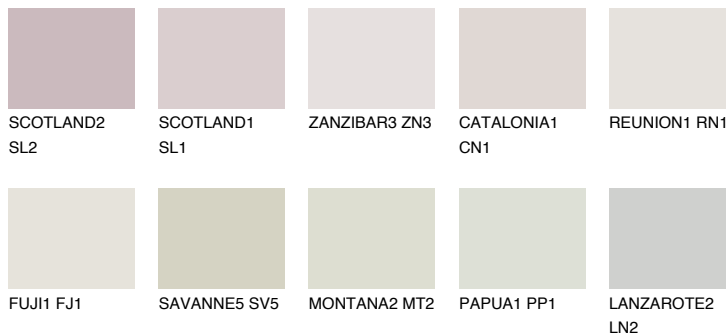


**PHUKET1 PK1**78% **TSR** 74%**Kompatibilna boja****BOJE PALETE COLOURS OF NATURE****Boje palete Intense**

Više informacija o žbukama i bojama, možete pronaći na  
[www.ceresit.ba](http://www.ceresit.ba)