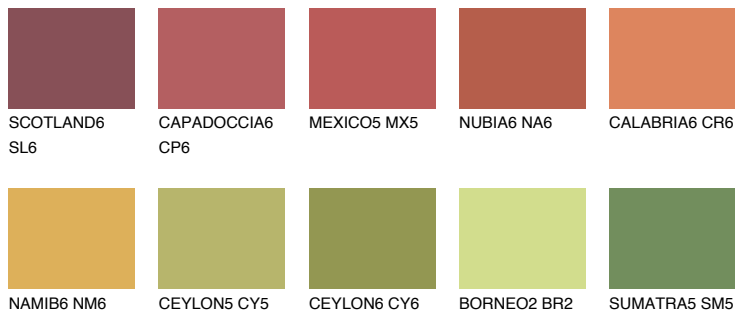

**GOA6 GA6**☀ 22% **TSR 28%**

Kompatibilna boja

BOJE PALETE COLOURS OF NATURE

Boje palete Intense

Više informacija o žbukama i bojama, možete pronaći na
www.ceresit.ba