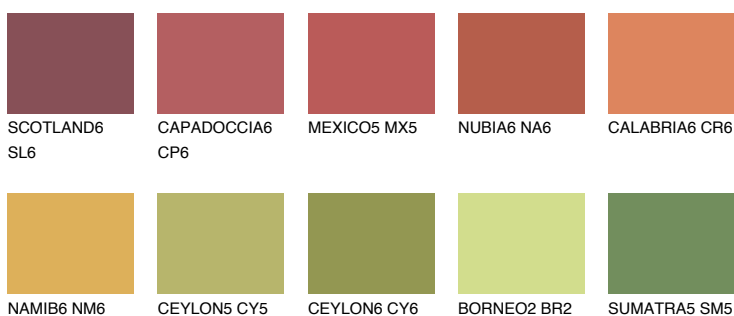

**GOA6 GA6**☀ 22% **TSR 28%**

Kompatibilna boja

BOJE PALETE COLOURS OF NATURE

Boje palete Intense

Više informacija o žbukama i bojama, možete pronaći na
www.ceresit.ba