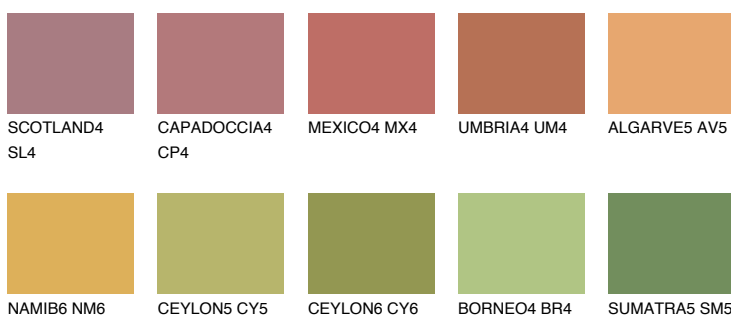

**GOA5 GA5**36% **TSR** 41%

Kompatibilna boja

BOJE PALETE COLOURS OF NATURE

Boje palete Intense

Više informacija o žbukama i bojama, možete pronaći na
www.ceresit.ba