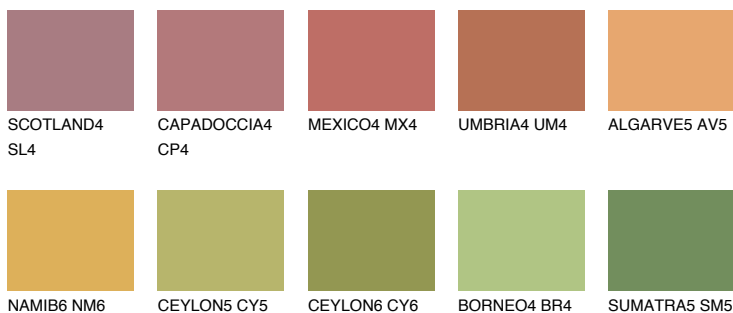

**GOA5 GA5**36% **TSR** 41%

Kompatibilna boja

BOJE PALETE COLOURS OF NATURE

Boje palete Intense

Više informacija o žbukama i bojama, možete pronaći na
www.ceresit.ba