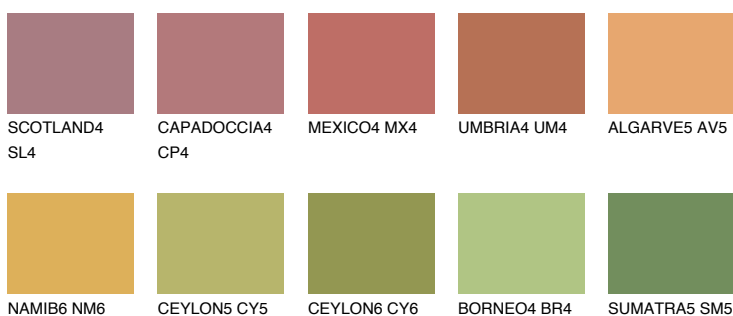

**GOA5 GA5**36% **TSR** 41%

Kompatibilna boja

BOJE PALETE COLOURS OF NATURE

Boje palete Intense

Više informacija o žbukama i bojama, možete pronaći na
www.ceresit.ba