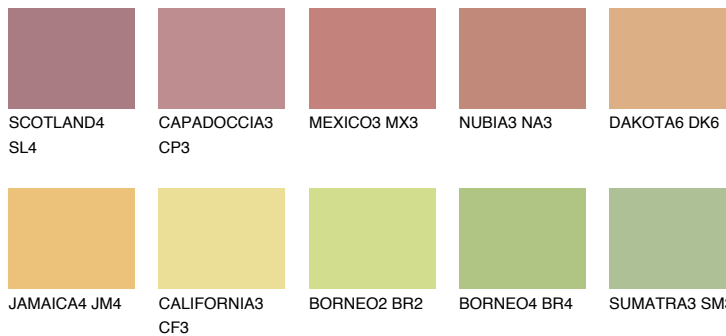

**GOA4 GA4**☀ 49% **TSR** 58%

Kompatibilna boja

BOJE PALETE COLOURS OF NATURE

Boje palete Intense

Više informacija o žbukama i bojama, možete pronaći na
www.ceresit.ba