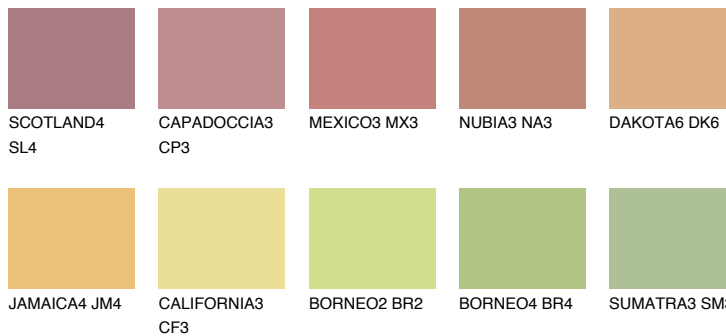

**GOA4 GA4**49% **TSR** 58%

Kompatibilna boja

BOJE PALETE COLOURS OF NATURE

Boje palete Intense

Više informacija o žbukama i bojama, možete pronaći na
www.ceresit.ba