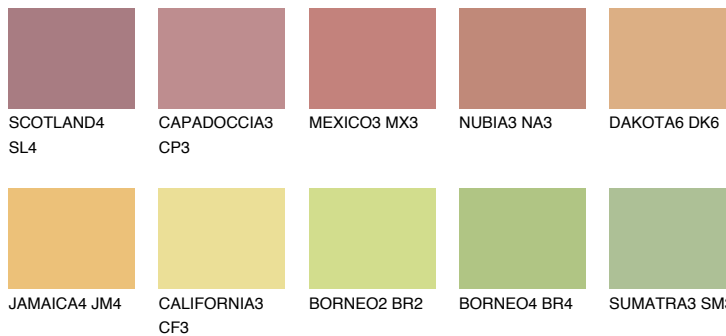

**GOA4 GA4**☀ 49% **TSR 58%**

## Kompatibilna boja

### BOJE PALETE COLOURS OF NATURE

### Boje palete Intense

Više informacija o žbukama i bojama, možete pronaći na  
[www.ceresit.ba](http://www.ceresit.ba)