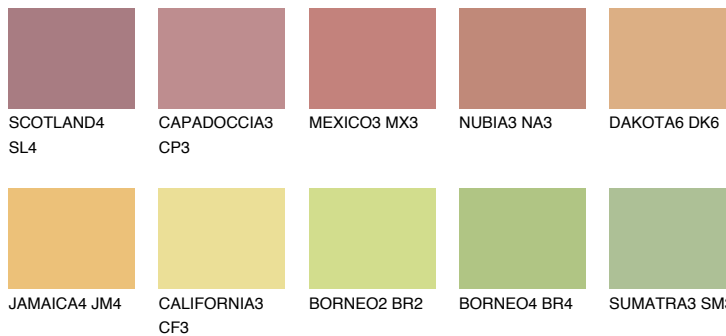

**GOA4 GA4**49% **TSR** 58%

## Kompatibilna boja

### BOJE PALETE COLOURS OF NATURE

### Boje palete Intense

Više informacija o žbukama i bojama, možete pronaći na  
[www.ceresit.ba](http://www.ceresit.ba)